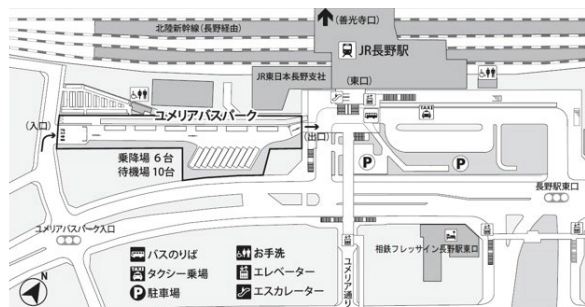

OPEN CAMPUS 2026

7.31 FRI — 8.1 SAT
PM12:00~

事前
申込

農大オープンキャンパスの
お申し込みはQRから！

選ばれし者よ、大地を耕せ。

※都合がつかない場合は、サンデーオープンキャンパスを
お申し込みください。(毎月第2・第4日曜日開催中)

▶ 日程&内容 TIME SCHEDULE

時間	実施内容
12:00 ~ 12:30	受付
12:30 ~ 12:35	校長あいさつ
12:35 ~ 13:05	農業大学校の概要説明 (入試日程、授業・実習、卒業後の進路、寮生活など)
13:10 ~ 14:30	グループに分かれて校内見学、各専攻の説明
14:40 ~ 15:20	卒業生による体験発表
13:10 ~ 随時	相談コーナー (授業スケジュール、取得可能な資格・免許、寮生活、奨学金・交付金給付制度など)
15:30	終了

※こまめな水分補給、日傘や帽子の着用など、熱中症の予防に努めていただきますようお願いいたします。
※農業大学校内を徒歩で見学しますので、軽装、運動靴などの歩きやすい靴でご参加ください。

▶ 送迎 PICKUP & DROP OFF

JR長野駅からマイクロバスで送迎いたします。

お迎え

JR長野駅東口 ユメリアバスパーク (11:45) → 農大 (12:15) 予定

お送り

農大 (15:30) → JR長野駅東口 ユメリアバスパーク (16:00) 予定

駐車場も十分にございますので、お車でお越しいただけます

▶ お問い合わせ先 CONTACT

TEL 026-278-5211 FAX 026-261-2121 〒381-1211 長野市松代町大室3700
nogyodai@pref.nagano.lg.jp <https://www.nodai-nagano.ac.jp>

INSTAとHPを見て
情報をゲットしよう！

INSTAGRAM

HP