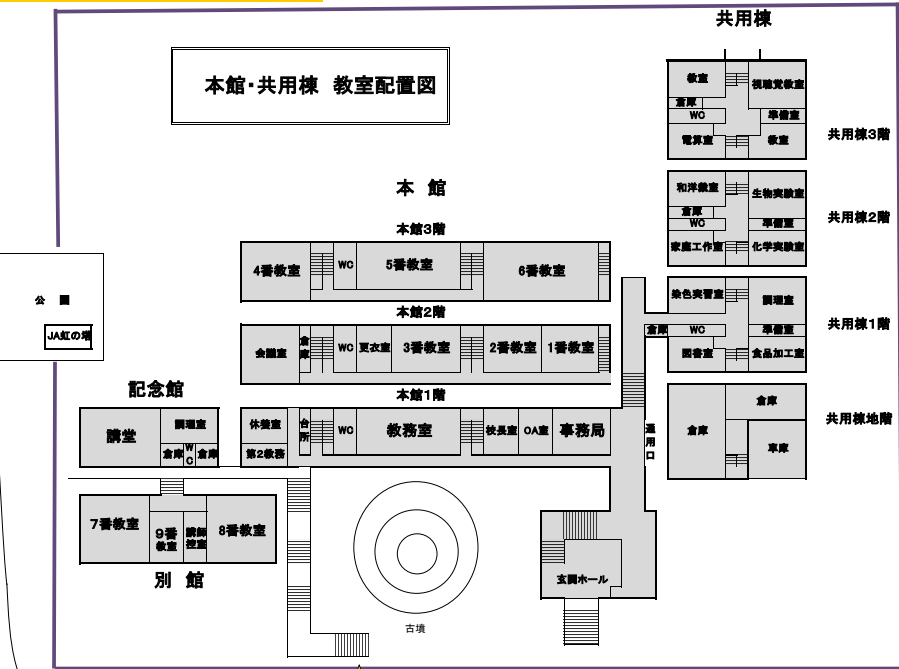

長野県農業大学校(松代キャンパス)案内図

- 凡例
- 農業経営コース
 - 作物専攻
 - 畜産専攻
 - 野菜専攻
 - 花き専攻
 - 果樹専攻
 - 実践経営者コース
 - 農場・ハウス
- 畑やハウスは、使用する専攻が変わることがあります。

校舎等施設配置図

本館・共用棟 教室配置図

アクセス図 (周辺図)

至 上信越自動車道 高