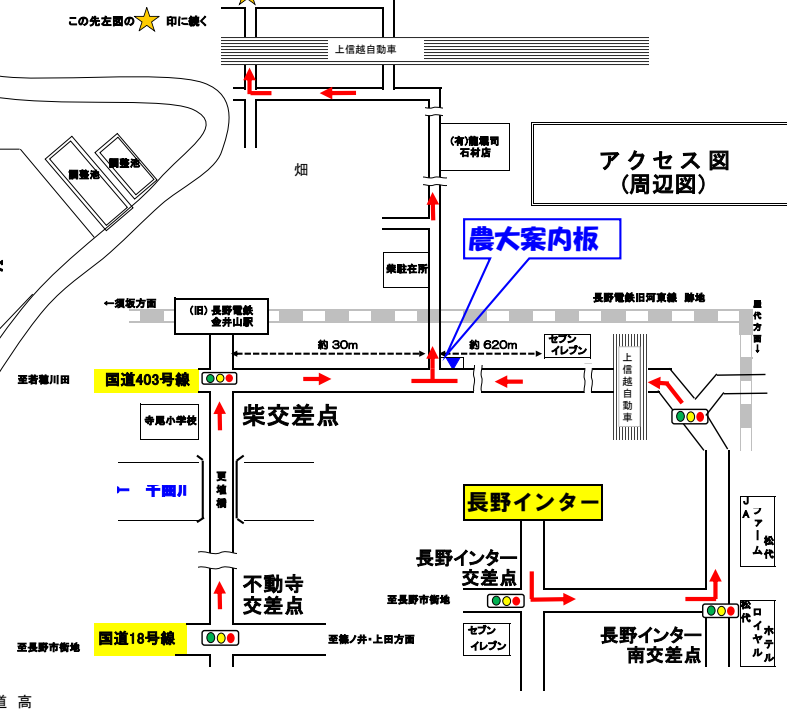

長野県農業大学校(松代キャンパス)案内図

- 凡例
- 農業経営コース
 - 作物専攻
 - 畜産専攻
 - 野菜専攻
 - 花き専攻
 - 果樹専攻
 - 実践経営者コース
 - 農場・ハウス
- 畑やハウスは、使用する専攻が変わることがあります。

校舎等施設配置図

本館・共用棟 教室配置図

アクセス図 (周辺図)

至 上信越自動車道 高