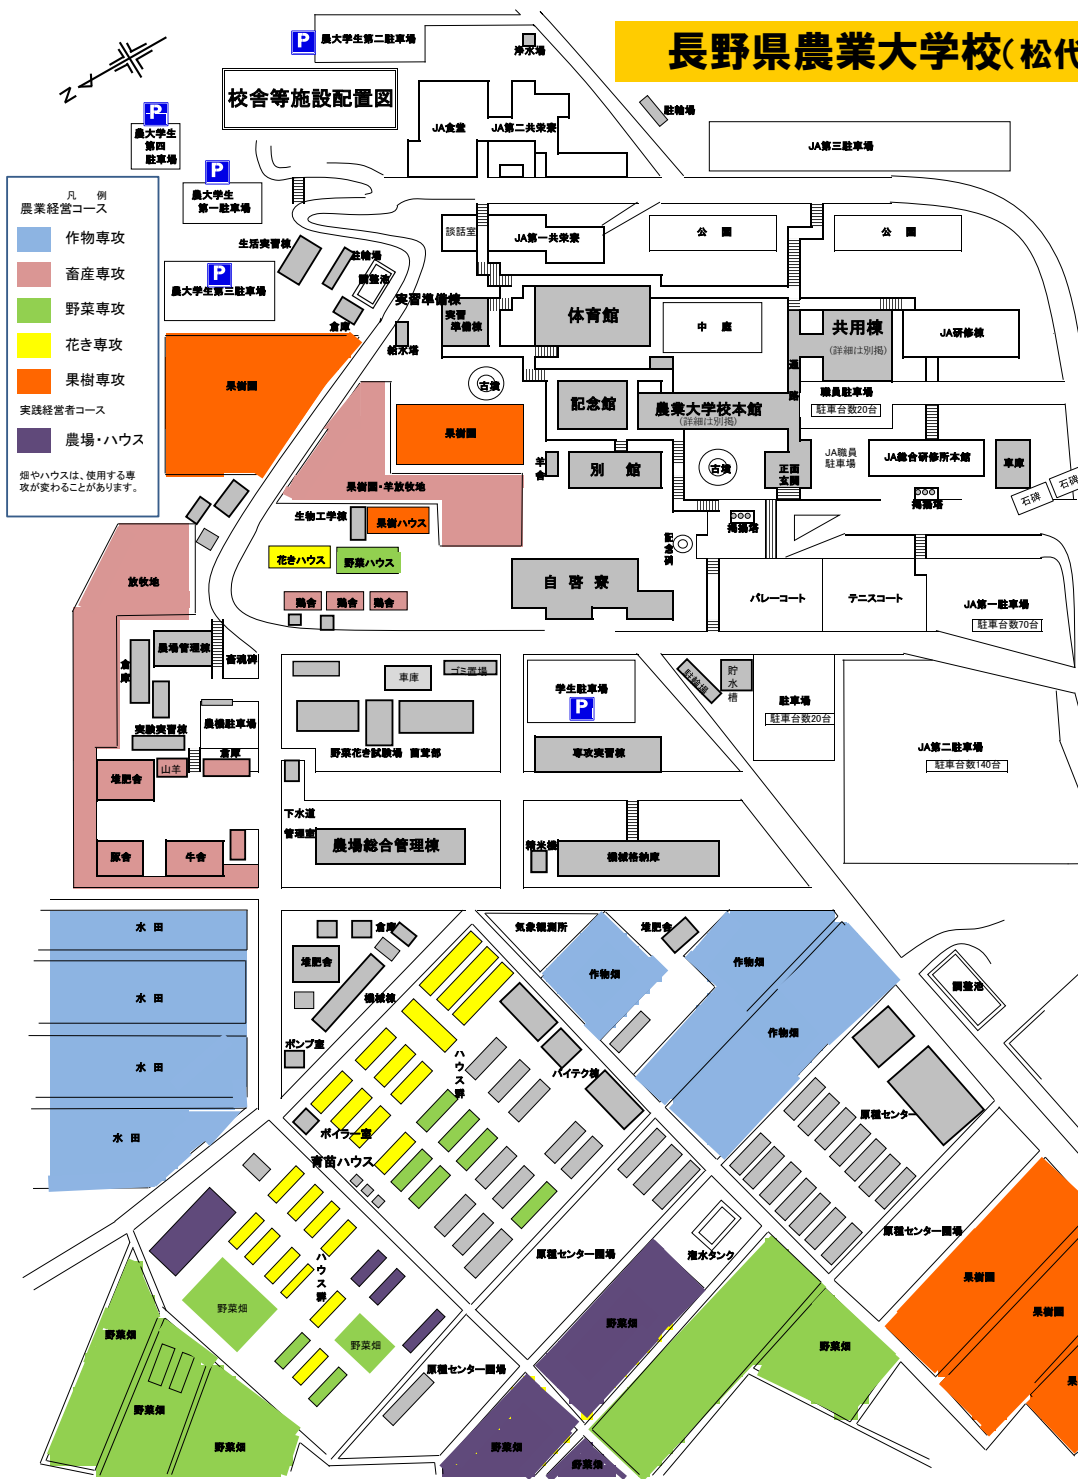

長野県農業大学校(松代キャンパス)案内図

- 凡例
- 農業経営コース
 - 作物専攻
 - 畜産専攻
 - 野菜専攻
 - 花き専攻
 - 果樹専攻
 - 実践経営者コース
 - 農場・ハウス
- 畑やハウスは、使用する専攻が変わることがあります。

校舎等施設配置図

本館・共用棟 教室配置図

アクセス図 (周辺図)

至 上信越自動車道 高